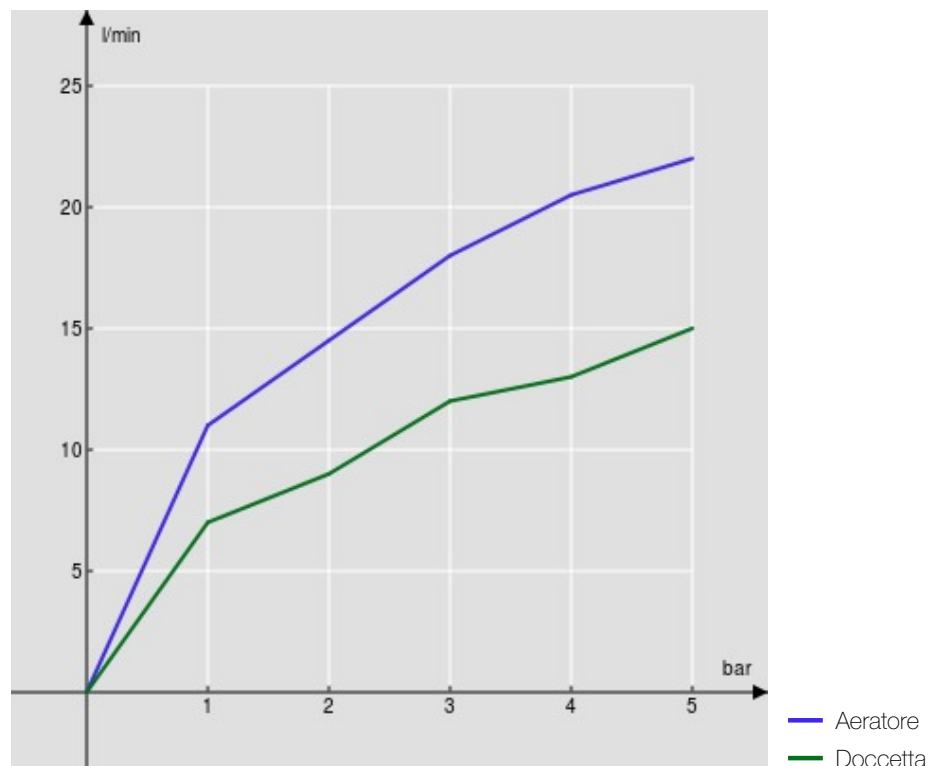

SPECIFICHE

Monocomando esterno
Diamond smoke PVD
Aeratore anticalcare M 28 x 1
Deviatore con ritorno automatico
Uscita ø 1/2"
Limitatore di portata con freno al 50%
Imballo: 37,1 x 23,7 x 11 cm / 0,00967 m³ / 3,1 kg

CERTIFICAZIONI

DIAGRAMMA DI PORTATA: ACQUA CALDA/FREDDA

DIAGRAMMA DI PORTATA: ACQUA MISCELATA