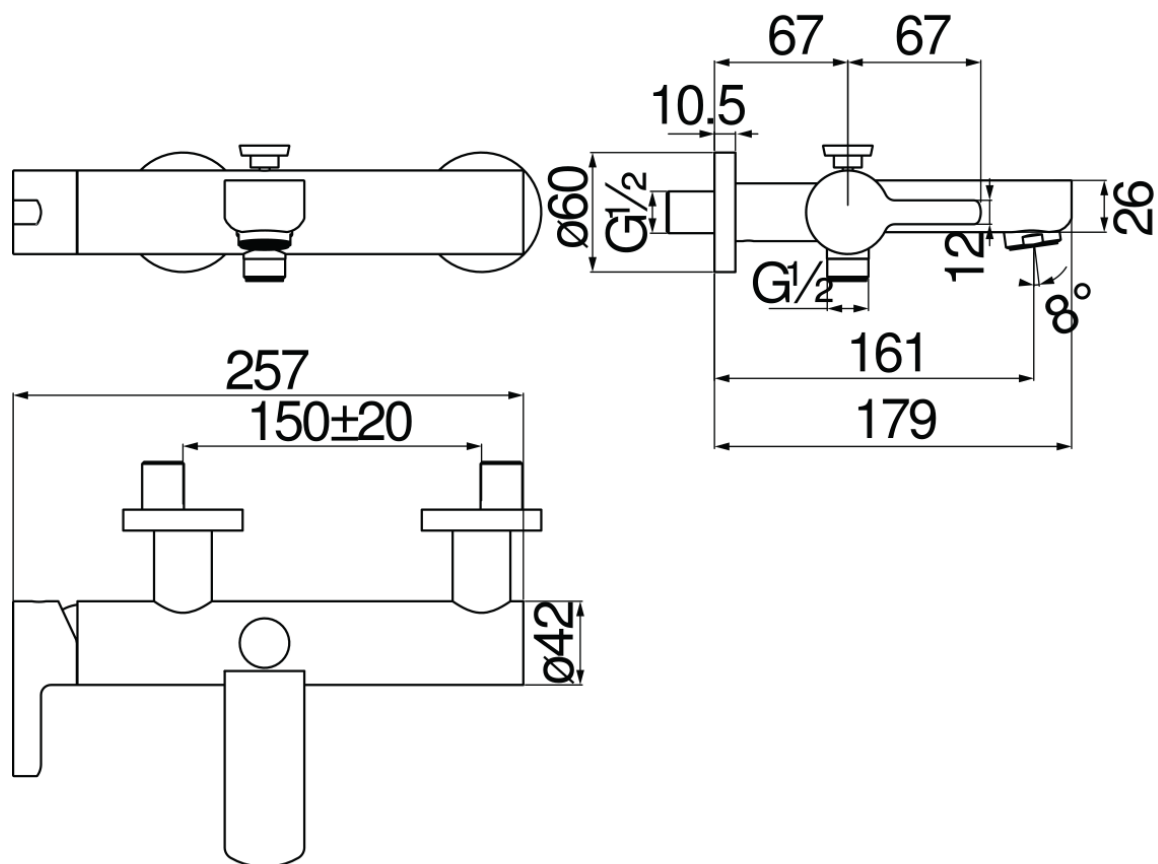

SPECIFICHE

Monocomando esterno
Diamond smoke PVD
Aeratore anticalcare M 28 x 1
Deviatore con ritorno automatico
Uscita ø 1/2"
Limitatore di portata con freno al 50%
Imballo: 37,1 x 23,7 x 11 cm / 0,00967 m³ / 3,1 kg

CERTIFICAZIONI

DIAGRAMMA DI PORTATA: ACQUA CALDA/FREDDA

DIAGRAMMA DI PORTATA: ACQUA MISCELATA